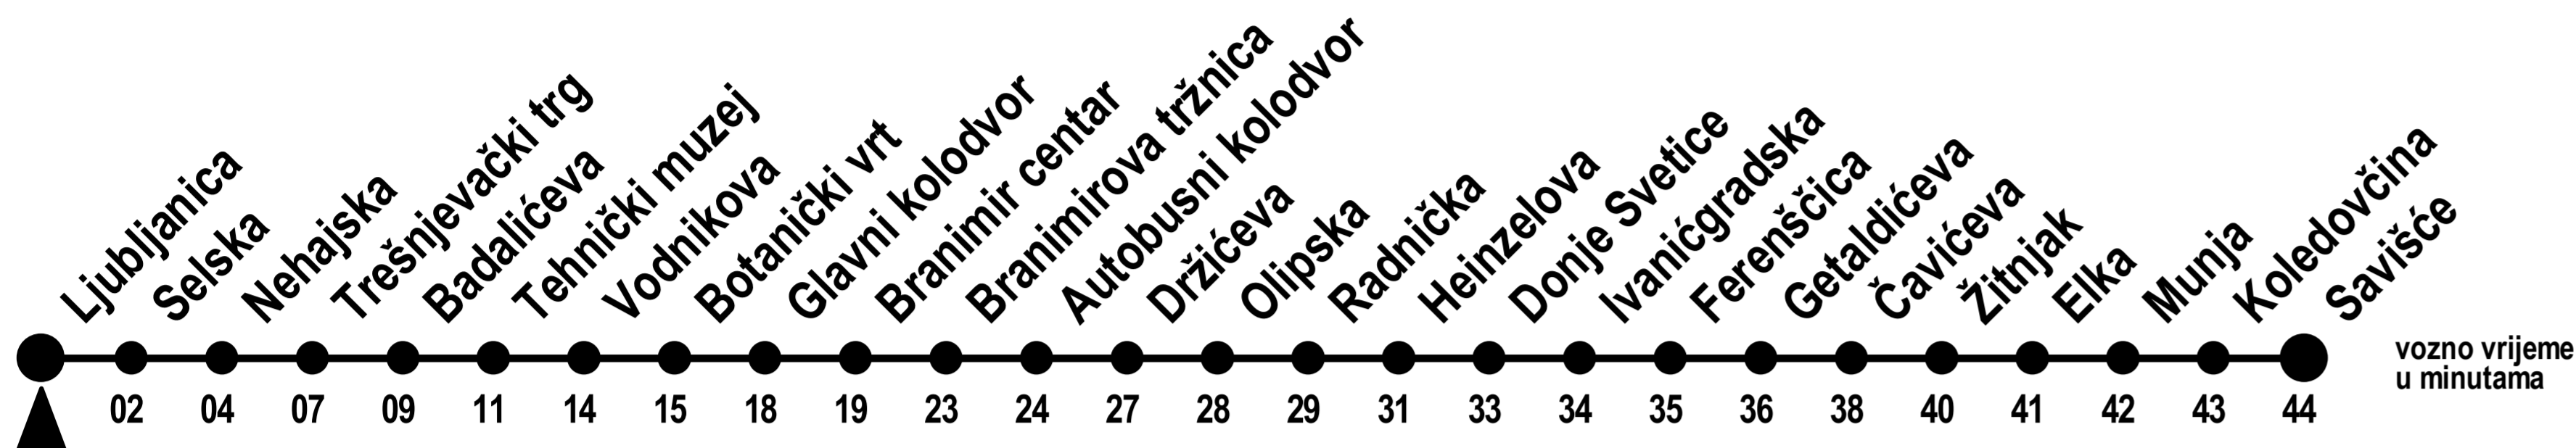

TRAM
3

Zagrebački električni tramvaj d.o.o.

IZVADAK IZ VOZNOG REDA U primjeni od: **6.7.2026.**

Ljubljanska - Savišće

Ljubljanska *smjer* **Savišće**

| Sati | Radni dan | | | | Sati |
|------|-----------|----|----|----|------|
| 04 | 04 | 23 | 42 | | 04 |
| 05 | 02 | 22 | 41 | | 05 |
| 06 | 01 | 21 | 40 | 59 | 06 |
| 07 | 17 | 33 | 51 | | 07 |
| 08 | 09 | 26 | 44 | | 08 |
| 09 | 02 | 20 | 38 | 55 | 09 |
| 10 | 12 | 29 | 46 | | 10 |
| 11 | 03 | 21 | 37 | 55 | 11 |
| 12 | 12 | 29 | 46 | | 12 |
| 13 | 03 | 20 | 38 | 55 | 13 |
| 14 | 12 | 31 | 49 | | 14 |
| 15 | 06 | 24 | 42 | | 15 |
| 16 | 00 | 17 | 35 | 53 | 16 |
| 17 | 11 | 28 | 46 | | 17 |
| 18 | 04 | 22 | 39 | 56 | 18 |
| 19 | 13 | 30 | 47 | | 19 |
| 20 | 05 | 25 | 45 | | 20 |
| 21 | 06 | 27 | 47 | | 21 |
| 22 | 07 | 27 | 46 | | 22 |
| 23 | 06 | 25 | | | 23 |
| 00 | -- | | | | 00 |

TRAM
3

Zagrebački električni tramvaj d.o.o.

IZVADAK IZ VOZNOG REDA U primjeni od: **6.7.2026.**

Ljubljanska - Savišće

Savišće *smjer* **Ljubljanska**

| Sati | Radni dan | | | | Sati |
|------|-----------|----|----|----|------|
| 04 | 49 | | | | 04 |
| 05 | 09 | 29 | 48 | | 05 |
| 06 | 08 | 28 | 48 | | 06 |
| 07 | 08 | 29 | 49 | | 07 |
| 08 | 07 | 24 | 42 | 59 | 08 |
| 09 | 17 | 35 | 53 | | 09 |
| 10 | 10 | 27 | 44 | | 10 |
| 11 | 01 | 18 | 35 | 52 | 11 |
| 12 | 09 | 26 | 43 | | 12 |
| 13 | 00 | 17 | 35 | 53 | 13 |
| 14 | 11 | 28 | 46 | | 14 |
| 15 | 04 | 22 | 39 | 57 | 15 |
| 16 | 15 | 33 | 50 | | 16 |
| 17 | 08 | 26 | 44 | | 17 |
| 18 | 02 | 20 | 37 | 54 | 18 |
| 19 | 11 | 28 | 45 | | 19 |
| 20 | 02 | 18 | 35 | 54 | 20 |
| 21 | 14 | 34 | 54 | | 21 |
| 22 | 14 | 34 | 54 | | 22 |
| 23 | 13 | 33 | 52 | | 23 |
| 00 | 11 | | | | 00 |